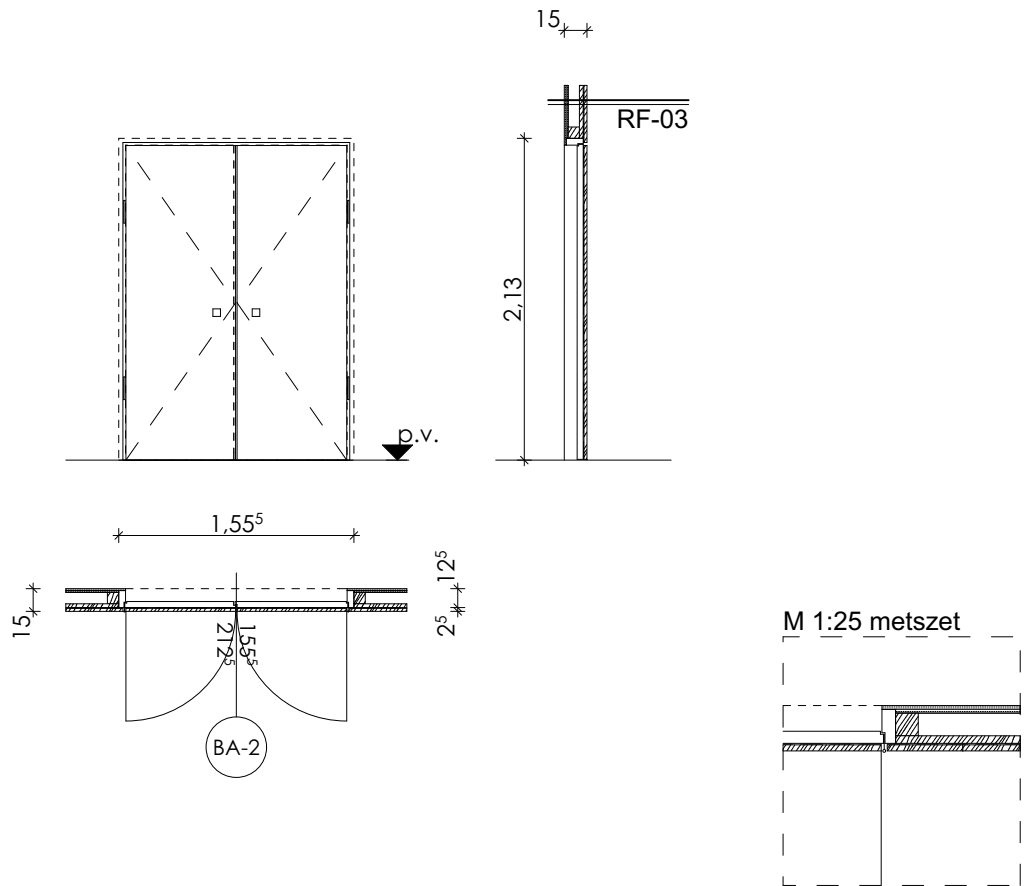

**BELŐ NYÍLÁSZÁRÓ KONSZIGNÁCIÓ**

**KIVITELI TERV**

**LEÍRÁS / FELSZERELÉS /**

Minősített beltéri kétszárnyú tapétaajtó falszerkezetet síkjába süllyesztett acél tokkal, faforgács-anyagú és felületű, keményfa élű szárnyal. Szárnyfelület előkészítése az ipari parketta burkolat felragasztásához. Burkolatkiosztás kivitelezésénél a "B3" jelű konzignációs lap az irányadó, árnyékfugába eső részek lefűrészelése és csiszolása.

Tele ajtólap, lásd. látványterv.

Ravatalozó tér ajtaja.

ZÁRHATÓ	nincs	ÉPÜLET	B	J	DARABSZÁM
AJTÓCSUKÓ	nincs	rávatalozó	-	-	-
MENEKÜLÉS	nincs	földszint	1	-	1
BELÉPTETÉS	nincs	ÖSSZESEN	1	-	1
TŰZVÉDELEM	nincs				
AUTOMATIKA	nincs				
NYITÁSÉRZÉKELÉS	nincs				

ÁBRA /m=1:50/

**TULAJDONSÁGOK**

<b>FAL VASTAGSÁGA ÉS ANYAGA</b>	15 cm vtg. szerelt fa szerkezetű dekorfal (12,5 cm), ebből 2,5 cm az utólagos falburkolat
<b>ELHELYEZÉS MÓDJA</b>	falszerkezet szerelésével egyidőben
<b>TOK</b>	falszerkezet síkjában elhelyezett süllyesztett acéltok tapétaajtókhoz
<b>SZÁRNY</b>	faforgács anyagú tapétaajtó, a két szárny síkban történő záródásánál az árnyékfuga az ajtó tengelyébe essen még akkor is, ha asszimétrikus ajtószárnyat kell hozzá gyártani, ajtószárnyak alsó vízszintes síkjára
<b>FELÜLETKÉPZÉS</b>	rozsdamentes szögacél felszerelése az utólagos ragasztott ipari parketta burkolat megfogásához
<b>ÜVEGEZÉS</b>	natúr faforgácslap felületű, keményfa éllel, burkolat felragasztáshoz előkészített felület, előkötegetett ipari parketta tölgy falburkolat felragasztása SikaBond-54 Parquet rugalmas ragasztóval
<b>FELSZERELÉS</b>	rendszerbe illő kítámasztó és ütköző
<b>ZÁR, KILINCS</b>	rozsdamentes acél anyagú <b>Tupai Cube</b> kilincs, matt króm felület, cylinderzár és rozetta nélküli kilincszár
<b>VASALAT</b>	rozsdamentes, rendszerbe illő <b>kivető pántok</b> az utólagos burkolat síkjához igazodva
<b>MŰKÖDTETÉS</b>	kézi
<b>KÜSZÖB</b>	-
<b>HÉZAGTÖMÍTÉS</b>	típus gumiprofil
<b>AKUSZTIKAI KÖVETELMÉNY</b>	-